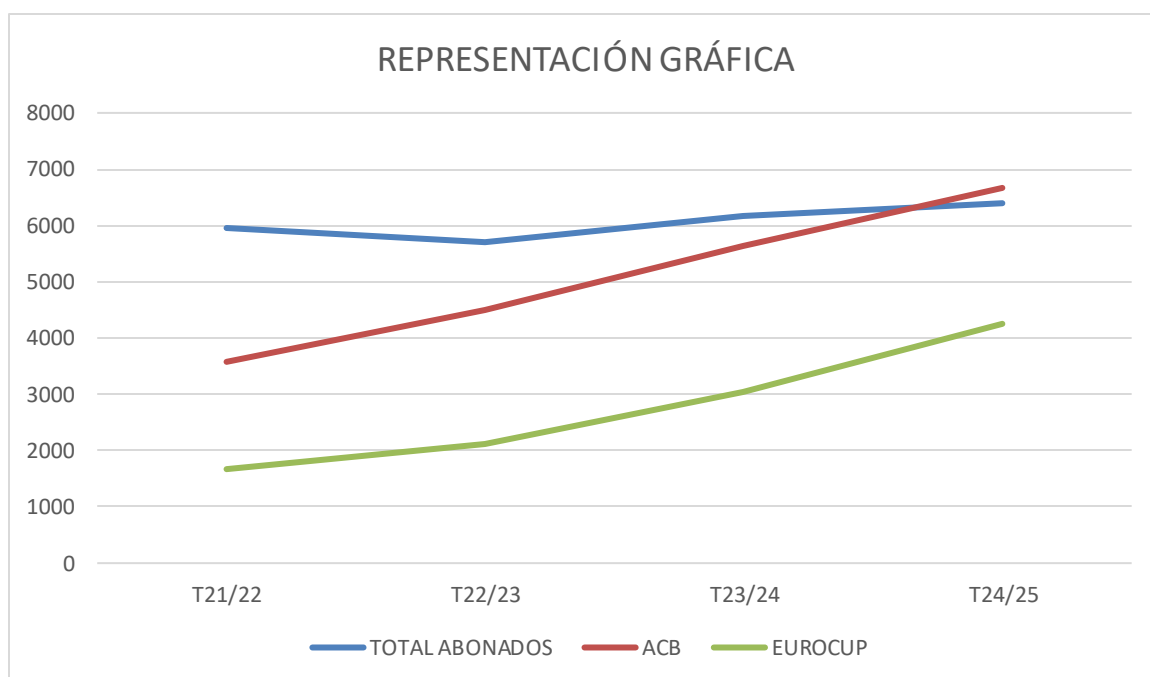

# Estadística abonados y asistencia partidos

	TEMP 21/22	TEMP 22/23	TEMP 23/24	TEMP 24/25
Total abonados	5944	5703	6176	6395
Asistencia ACB	3577	4493	5647	6667
Asistencia Eurocup	1670	2119	3029	4252

**Fecha de Actualización:** 8 de abril de 2026

**Periodicidad:** Cada vez que se se actualice el ejercicio

**Tipo de información:** Estadística